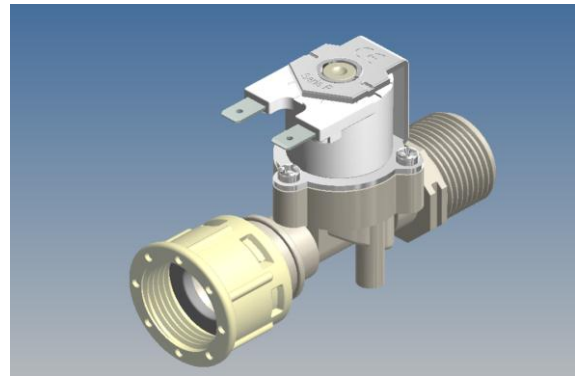

Rpe s.r.l.
Via S. Ambrogio, 3
22070 Carbonate (CO)
Italy
Tel. +39 0331 83.25.15
Fax +39 0331 83.25.01
www.rpesrl.it

Elettrovalvola R Mini G - Solenoid valve R Mini G R Mini G -613

CARATTERISTICHE DI LAVORO

Pressione di esercizio	0,2 ÷ 10 bar
Temperatura ambiente	0 ÷ 60° C
Temperatura fluido	25° C; 60° C; 90° C
Direzione del fluido	Unidirezionale
Diametro di passaggio	Øn 11mm
Elet.Pilota/Comando	Bistabile; NA; NC

CARATTERISTICHE FISICHE

Corpo valvola	PA 6,6 30% fibra vetro
Membrana	EPDM; NBR (buna); Silicone
Nucleo	Acciaio Inox
Molla	Acciaio Inox
Assemblaggio	Con viti, ispezionabile

CONNESSIONI IDRAULICHE

Conessioni in ingresso	Filetto BSP (GAS) 3/4" M
Conessioni in uscita	Filetto BSP (GAS) 3/4" F

PHYSICAL SPECIFICATIONS

Valve body	PA 6,6 30% glass fiber
Diaphragm	EPDM; NBR (buna); Silicone
Core	Stainless steel
Spring	Stainless steel
Assembly	With screws, for inspection

HYDRAULIC CONNECTIONS

Inlet connections	3/4" BSP Male Thread
Outlet connections	3/4" BSP Female Thread