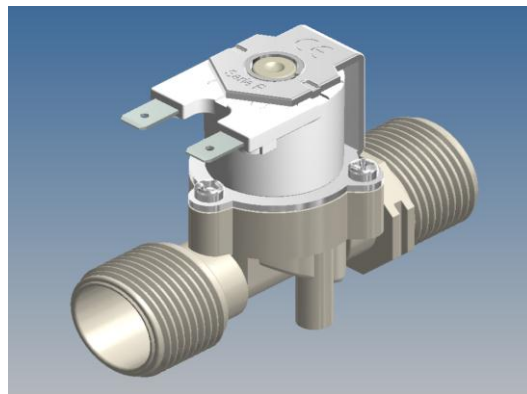

Rpe s.r.l.
Via S. Ambrogio, 3
22070 Carbonate (CO)
Italy
Tel. +39 0331 83.25.15
Fax +39 0331 83.25.01
www.rpesrl.it

Elettrovalvola R Mini G - Solenoid valve R Mini G

R Mini G -612

CARATTERISTICHE DI LAVORO

Pressione di esercizio	0,2 ÷ 10 bar
Temperatura ambiente	0 ÷ 60° C
Temperatura fluido	25° C; 60° C; 90° C
Direzione del fluido	Unidirezionale
Diametro di passaggio	Øn 11mm
Elet.Pilota/Comando	Bistabile; NA; NC

CARATTERISTICHE FISICHE

Corpo valvola	PA 6,6 30% fibra vetro
Membrana	EPDM; NBR (buna); Silicone
Nucleo	Acciaio Inox
Molla	Acciaio Inox
Assemblaggio	Con viti, ispezionabile

CONNESSIONI IDRAULICHE

Connessioni in ingresso	Filetto BSP (GAS) 3/4" M
Connessioni in uscita	Filetto BSP (GAS) 3/4" M

PHYSICAL SPECIFICATIONS

Valve body	PA 6,6 30% glass fiber
Diaphragm	EPDM; NBR (buna); Silicone
Core	Stainless steel
Spring	Stainless steel
Assembly	With screws, for inspection

HYDRAULIC CONNECTIONS

Inlet connections	3/4" BSP Male Thread
Outlet connections	3/4" BSP Male Thread