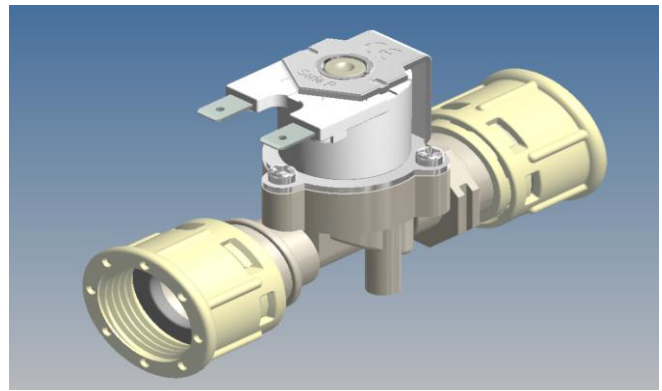

Rpe s.r.l.
Via S. Ambrogio, 3
22070 Carbonate (CO)
Italy
Tel. +39 0331 83.25.15
Fax +39 0331 83.25.01
www.rpesrl.it

Elettrovalvola R Mini G - Solenoid valve R Mini G R Mini G -615

CARATTERISTICHE DI LAVORO

Pressione di esercizio	0,2 ÷ 10 bar
Temperatura ambiente	0 ÷ 60° C
Temperatura fluido	25° C; 60° C; 90° C
Direzione del fluido	Unidirezionale
Diametro di passaggio	Øn 11mm
Elet.Pilota/Comando	Bistabile; NA; NC

CARATTERISTICHE FISICHE

Corpo valvola	PA 6,6 30% fibra vetro
Membrana	EPDM; NBR (buna); Silicone
Nucleo	Acciaio Inox
Molla	Acciaio Inox
Assemblaggio	Con viti, ispezionabile

CONNESSIONI IDRAULICHE

Connessioni in ingresso	Filetto BSP (GAS) 3/4" F
Connessioni in uscita	Filetto BSP (GAS) 3/4" F

PHYSICAL SPECIFICATIONS

Valve body	PA 6,6 30% glass fiber
Diaphragm	EPDM; NBR (buna); Silicone
Core	Stainless steel
Spring	Stainless steel
Assembly	With screws, for inspection

HYDRAULIC CONNECTIONS

Inlet connections	3/4" BSP Female Thread
Outlet connections	3/4" BSP Female Thread